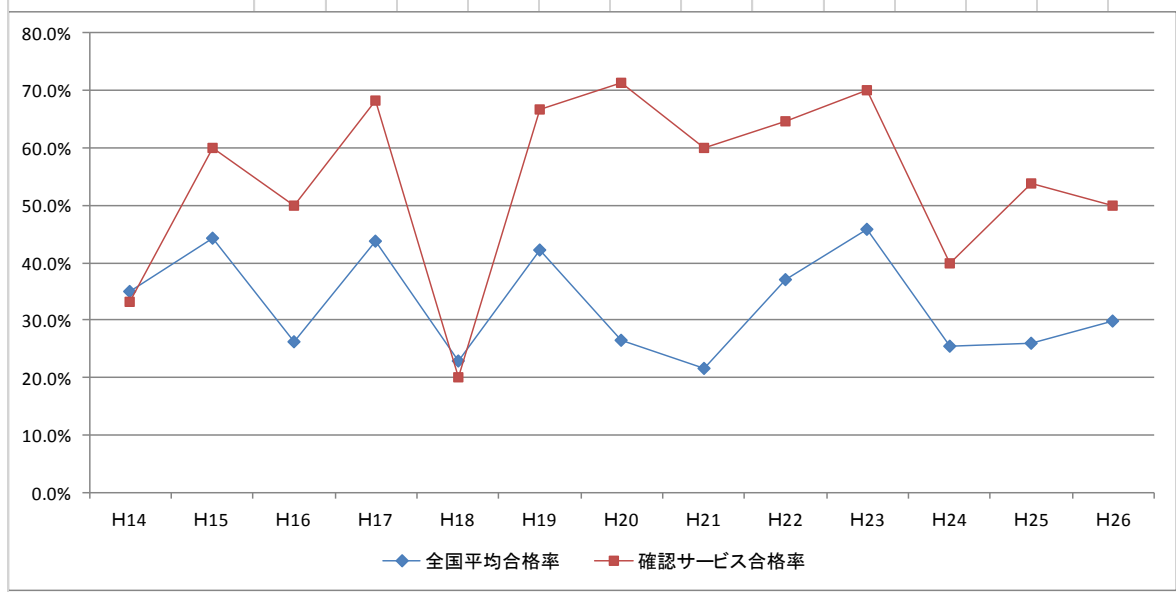

● 建築基準適合判定士の資格取得状況

	H14	H15	H16	H17	H18	H19	H20	H21	H22	H23	H24	H25	H26
全国平均合格率	35.0%	44.4%	26.3%	43.8%	22.8%	42.2%	26.6%	21.5%	37.1%	45.7%	25.6%	26.1%	29.8%
確認サービス合格率	33.3%	60.0%	50.0%	68.2%	20.0%	66.7%	71.4%	60.0%	64.7%	70.0%	40.0%	53.8%	50.0%
確認サービス合格者数	1	3	4	15	3	14	10	9	11	7	4	7	5
確認サービス受験者	3	5	8	22	15	21	14	15	17	10	10	13	10